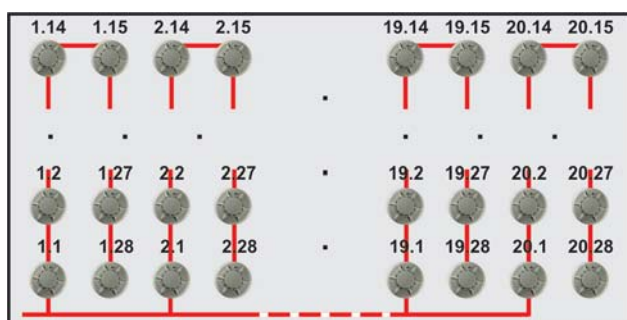

6500 – ВАМ ЭТО ВЫГОДНО

Успех однокомпонентных линейных пожарных извещателей серии 6500 Систем Сенсор (рис.1) превзошел все ожидания! Преимущества инновации очевидны.

- Повышенная достоверность формирования извещений о пожаре в помещениях протяженностью от 5 до 100 м и с потолками выше 12 м.
- Подвод кабеля только в одну точку помещения – к приемопередатчику.
- Объем монтажных работ и кабеля сокращен в несколько раз.
- Подключение к любому ПКП.
- Юстировка одним монтажником за 5-10 минут.
- 4 фиксированных и 2 адаптивных уровня чувствительности.
- Экономия на сервисном обслуживании.
- Степень защиты оболочки IP54.
- Набор удобных аксессуаров: кронштейн для потолочного или настенного монтажа; монтажная коробка для открытой проводки; выносной пульт управления; обогреватели рефлектора и светофильтра и пр.
- Оригинальный дизайн, визуально уменьшающий габариты при установке на высоте. Крышку можно красить в цвет интерьера.
- Экономичность.

Для иллюстрации экономической выгоды однокомпонентного дымового линейника 6500R в сравнении с дымовыми точечными извещателями рассмотрим перечень затрат на оборудование, монтаж и наладку системы пожарной сигнализации (СПС) для протяженного помещения размером 180x63 м с дымоудалением.

Рис. 1.

Рис. 2. СПС с дымовыми точечными ПИ

Рис. 3. СПС с дымовыми линейными ПИ

При оснащении дымовыми точечными ПИ серия 6500 (рис. 2)	Затраты, руб.
Оборудование: Точечные извещатели – 28 шт. в 20 шлейфах = 560 шт. Кабель КПСВВ 2x0,5 в гофре – 4230 м	198 422
Монтаж: Стоимость монтажа в 3 раза больше стоимости извещателей. Трудоемкое обслуживание: снять, разобрать, почистить, собрать, протестировать и установить 560 извещателей	388 367
Наладка системы:	41 703
Итого на этапе сдачи объекта в эксплуатацию:	628 492