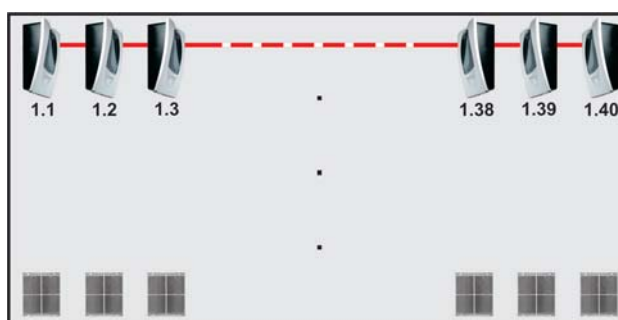

Рис. 1.

Рис. 2. СПС с дымовыми точечными ПИ

Рис. 3. СПС с дымовыми линейными ПИ

При оснащении дымовыми точечными ПИ серия 6500 (рис. 2)	Затраты, руб.
Оборудование: Точечные извещатели – 28 шт. в 20 шлейфах = 560 шт. Кабель КПСВВ 2x0,5 в гофре – 4230 м	198 422
Монтаж: Стоимость монтажа в 3 раза больше стоимости извещателей. Трудоемкое обслуживание: снять, разобрать, почистить, собрать, протестировать и установить 560 извещателей	388 367
Наладка системы:	41 703
Итого на этапе сдачи объекта в эксплуатацию:	628 492