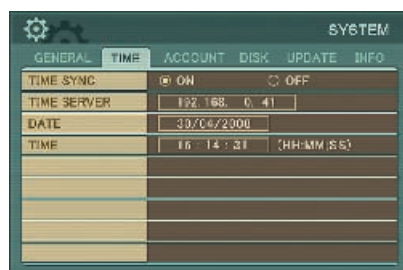

Фрагменты программного обеспечения видеорегиcтpаторов PINETRON

ГРУППА ЭЛИКС

107023, Москва,

ул.Малая Семеновская, д. 3

тел. (495) 725-6680, 788-8393, 737-4508

e-mail: elics@elics.ru

www.pinetron.ru