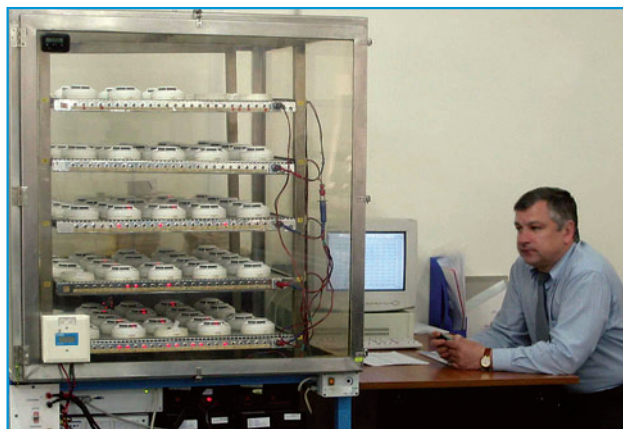

Камера для тестирования извещателей