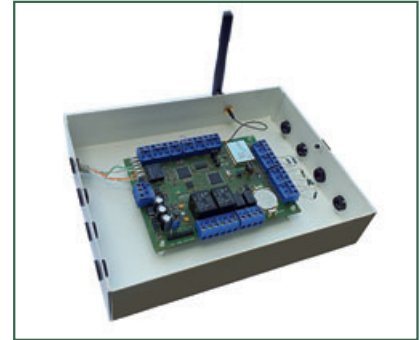

Позволяет создавать стоп-кадры или мультикадры проходов.

Работает с любыми IP-камерами.

На одну точку прохода можно привязать две камеры отдельно на вход и на выход. Программа работает с IP-камерой параллельно с любым другим видеосервером. Программный модуль распространяется бесплатно и входит в состав программного комплекса СКУД ЭРА.

Система контроля и управления доступом Gate-IP предназначена для построения масштабируемых СКУД, функционирующих на базе сети Ethernet (LAN, WLAN, Wi-Fi).

Состав СКУД Gate-IP:

- Программное обеспечение Gate-IP.
 - Контроллеры: стандартного исполнения Gate-IP100; со встроенным считывателем и клавиатурой Gate-IP200.
- Бесплатное ПО Gate-IP free ограничено одним АРМ и 50-ю карточками в системе. Платное ПО Gate-IP full не имеет ограничений. Имеется опциональная интеграция с СВН Линия.

Базовый контроллер Gate-IP100:

- 2 входа для считывателей Wiegand.
- 8 входов для охранных шлейфов с контролем по току.
- 4 релейных выходов.
- Энергонезависимая память.
- Емкость банка ключей: 4096;
- емкость банка событий: 65000.
- Количество расписаний: до 250.
- Функция запрета повторного прохода «antipassback».
- Порт USB для конфигурации.
- Порт Ethernet 10/100 Мбит и Wi-Fi коммуникатор.