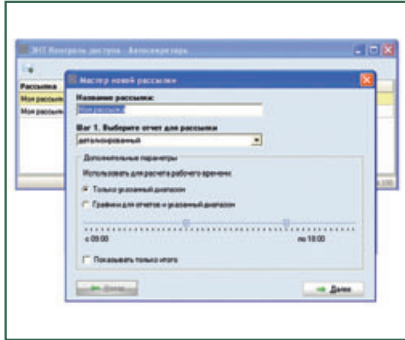

СИСТЕМЫ КОНТРОЛЯ И УПРАВЛЕНИЯ ДОСТУПОМ

СИСТЕМЫ И ПО

■ ПРОГРАММНЫЙ МОДУЛЬ СИСТЕМЫ КОНТРОЛЯ ДОСТУПА ЭРА ЭЛЕКТРОННЫЙ СЕКРЕТАРЬ

Позволяет автоматически формировать отчеты и рассылать их на электронную почту. Гибкая система настройки и интуитивно понятный интерфейс позволяют быстро освоить программу.