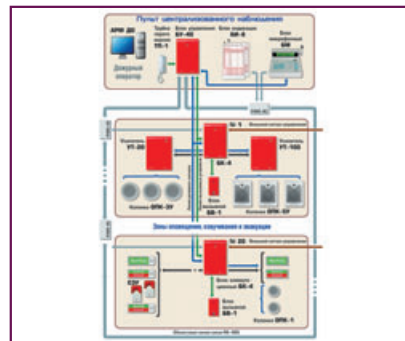

СИСТЕМА ОПОВЕЩЕНИЯ О ПОЖАРЕ И УПРАВЛЕНИЯ ЭВАКУАЦИЕЙ «ГОНГ»

СУОЭ «Гонг» предназначена для управления оповещением и эвакуацией типов СО1-СО5. Система осуществляет трансляцию заранее подготовленных или передаваемых дежурным оператором сообщений при пожаре, а также речевых сообщений и музыки в отсутствие тревожных событий. Трансляции могут вестись независимо по каждой зоне объекта. Система «Гонг» имеет гибко настраиваемую распределенную структуру, обеспечивающую оптимальное размещение ее модулей по объекту и независимое, либо по сценарию, включение речевых, световых, светозвуковых оповещателей и указателей путей эвакуации. Система легко масштабируется, благодаря чему может применяться как в пределах одного здания, так и на объектах, состоящих из комплекса зданий. «Гонг» соответствует требованиям европейских стандартов. Базовые модули системы имеют по два ввода электропитания. Устойчивость работы системы обеспечивается закольцовкой и защитой по репитерной схеме цифрового канала связи. Могут применяться громкоговорители мощностью до 100 Вт.

ФИРМА-ПРОИЗВОДИТЕЛЬ

ООО «ВЕКТОР»
Московская обл., г. Химки,
ул. Ленинградская, д. 1
тел./факс (495) 730-8032
тел. (495) 232-6099