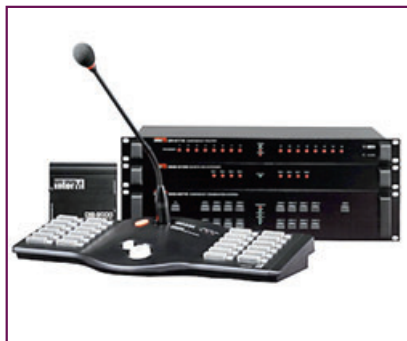

СИСТЕМА РЕЧЕВОГО ОПОВЕЩЕНИЯ И МУЗЫКАЛЬНОЙ ТРАНСЛЯЦИИ СЕРИИ 6000

Новое поколение оборудования серии 6000 компании Inter-M предназначено для построения систем речевого оповещения, музыкальной трансляции и громкоговорящей связи. Обеспечивает возможность управления с компьютера, построения распределенных СОУЭ 4-го и 5-го типов.

ОСОБЕННОСТИ

- Трансляция информационных сообщений и музыки.
- Сопряжение с ГО и ЧС.
- Контроль трансляционных линий.
- Обратная связь зон пожарного оповещения с диспетчерской.
- Двух- и трехпроводные линии трансляции.
- Резервирование питания и усилителей.
- Реализация многоканальных систем.
- Построение комплексных распределенных систем.
- Русифицированное ПО.
- Протоколирование событий.
- Программируемые микрофонные панели.
- Интеграция с другими системами безопасности.

ФИРМА-ПРОИЗВОДИТЕЛЬ

Официальный дистрибьютор
194044, Санкт-Петербург,
Зеленков пер., д. 7А
тел.: (812) 449-7768
e-mail: info@intermshop.ru
www.intermshop.ru