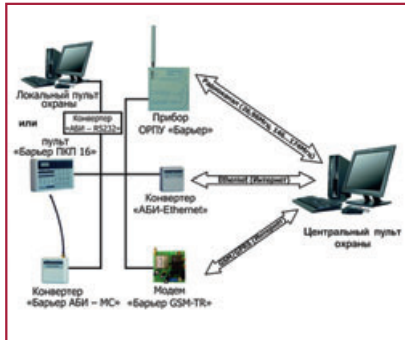

## ОХРАННО-ПОЖАРНАЯ СИГНАЛИЗАЦИЯ

ПРИБОРЫ ПРИЕМНО-КОНТРОЛЬНЫЕ  
ОХРАННО-ПОЖАРНЫЕ

### КОМПЛЕКСНАЯ СИСТЕМА ПЕРЕДАЧИ ИЗВЕЩЕНИЙ КСПИ «БАРЬЕР-2000»

Гибко программируемая система модульной конструкции с возможностью свободного конфигурирования позволяет подключать до 65000 объектов.

КСПИ «Барьер-2000» – оптимальное решение для централизованной или автономной охраны. Система позволяет осуществлять контроль и управление объектами в режиме реального времени. Система имеет двухстороннюю связь между ПЦН и наблюдаемыми объектами по нескольким каналам связи одновременно (Интернет, GPRS, радиоканал). Постановка и снятие объекта с охраны могут осуществляться удаленно. При этом управлять прибором могут только авторизованные пользователи с различным уровнем доступа. Программное обеспечение системы ориентировано на работу с операционной системой Windows.