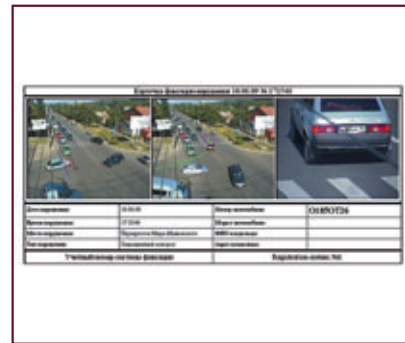

Система предназначена для ведения видеонаблюдения, контроля доступа и мониторинга систем охранно-пожарной сигнализации.

Интеграция беспроводной охранной, адресно-аналоговой пожарной сигнализации и оповещения СТРЕЛЕЦ<sup>®</sup> в аппаратно-программный комплекс ЭКСПРЕСС позволяет системе помимо функций видеонаблюдения и контроля доступа также осуществлять мониторинг систем охранно-пожарной сигнализации.

Позволяет автоматически контролировать соблюдение правил дорожного движения. Алгоритм работы комплекса может быть настроен для решения любых задач контроля за соблюдением правил дорожного движения. В системе регламентируются возможные траектории движения транспортных средств для конкретного перекрестка или участка автомобильной дороги. При нарушении правил дорожного движения «Синергет АвтоПатруль» позволяет автоматически создавать отчет с генерацией платежной квитанции и отправлять его по электронной почте через GPRS модем в ситуационный центр. В отчете отображается фото маневра с нарушением правил дорожного движения, крупное фото автомобиля с читаемым гос.номером, место нарушения, дата и время, автоматически распознанный гос.номер, при превышении скорости – скорость автомобиля.