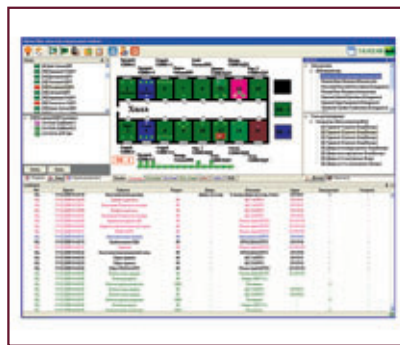

АВТОМАТИЗИРОВАННОЕ РАБОЧЕЕ МЕСТО «ОРИОН ПРО» 1.11

Система обеспечивает наблюдение и управление охранной и пожарной сигнализацией, а также контроль доступа на охраняемом объекте как на одном рабочем месте, так и на нескольких рабочих местах, объединенных в сеть.

Работа со всеми приборами ИСО «Орион» под управлением СУБД: MS SQL Server 2000, MSDE 2000, MS SQL Server 2005, MS SQL Server 2005 Express Edition.

ТЕХНИЧЕСКИЕ ХАРАКТЕРИСТИКИ

- отображение на интерактивных графических планах состояния охраняемого объекта, управление объектами ОПС, системы пожаротушения, видеонаблюдения и СКУД;
- привязка управления и отображения охраняемых объектов к полномочиям дежурного оператора;
- возможность конфигурирования СКУД;
- организация рабочего места бюро пропусков, регистрации посетителей;
- формирование и выдача отчетов по событиям;
- учет рабочего времени сотрудников.

ФИРМА-ПРОИЗВОДИТЕЛЬ

БОЛИД

141070, Московская обл.
г. Королев, ул. Пионерская, д. 4
тел./факс (495) 513-3235
e-mail: info@bolid.ru
www.bolid.ru